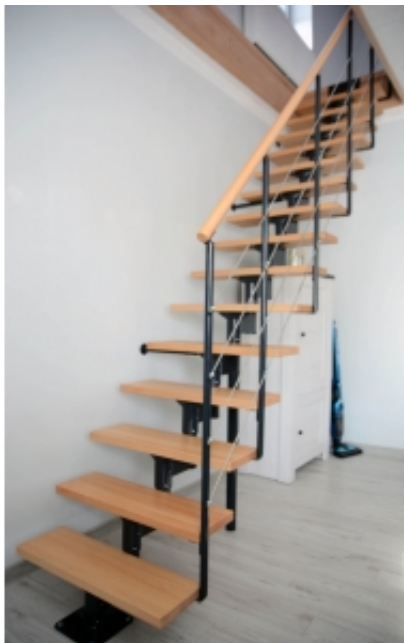

Link do produktu: <https://www.eskalo.com/promocja-schody-modulowe-proste-boston-70-antracyt-p-201.html>

Promocja! Schody modułowe, proste Boston 70, antracyt

Cena brutto **5 400,00 zł**

Cena netto **4 390,24 zł**

Dostępność **Dostępny**

Czas wysyłki **48 godzin**

Producent **Dolle**

Opis produktu

Schody Boston zostały tak zaprojektowane aby były wygodne, funkcjonalne oraz eleganckie, przy nie dużym budżecie. Schody Boston z konstrukcją antracyt (RAL 7016), w komplecie z balustradą składającą się z drewnianej poręczy, metalowych słupków w kolorze konstrukcji oraz wypełnienia z tralek ze stali nierdzewnej. Schody Boston to funkcjonalne schody systemowe, zajmujące niewiele przestrzeni. Zaletą schodów jest ich prosty elegancki styl, a także łatwy montaż.

Dostępne także schody z zabiegiem.
Możliwość dokupienia balustrady górnej.

Produkt posiada dodatkowe opcje:

ILOŚĆ STOPNI: 10 stopni- 209-285 cm. , 11 stopni- 228-300 cm , 12 stopni- 247-325 cm , 13 stopni- 266-350 cm.

MATERIAŁ STOPNI
DO UŻYTKU W POMIESZCZENIACH

Buk lity, lakierowany
Tak